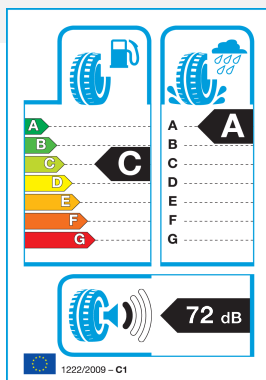

VREDESTEIN 235/45ZR 20 100Y TL Ultrac Pro XL FSL EXTRA LOAD

~~188,96€~~ **181,40€**

- Proizvođač : VREDESTEIN
- Model : 10VR23545R200Y-9102
- Tip gume : Ljetne
- Brzinski razred : Y: 300 km/h
- Visina gume : 45
- Širina gume : 235
- Promjer gume : 20
- Nosivost gume : 100

<https://www.gumishop.hr/vredestein-235-45zr-20-100y-tl-ultrac-pro-xl-fsl-extra-load-10vr23545r200y-9102-8714692805226.html>