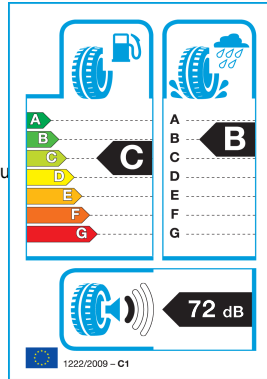

[530r200y-4302-6958460939979.html](https://www.gumishop.hr/platin-275-30zr-20-97y-tl-rp-430-su)