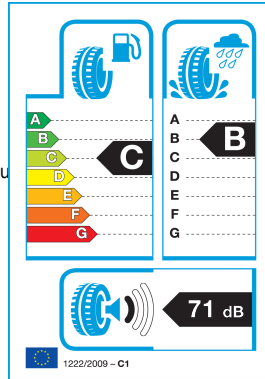

[545r190y-4302-6958460939610.html](https://www.gumishop.hr/platin-225-45zr-19-96y-tl-rp-430-su)