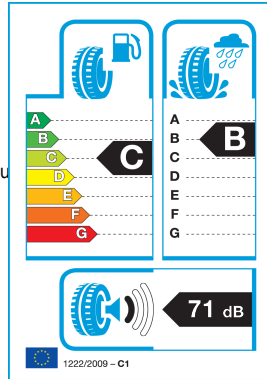

[535r190y-4302-6958460939542.html](https://www.gumishop.hr/platin-225-35zr-19-88y-tl-rp-430-su)