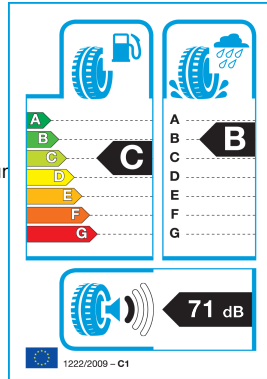

[45r160v-4302-6958460939498.html](https://www.gumishop.hr/platin-215-45r-16-90v-tl-rp-430-sur)