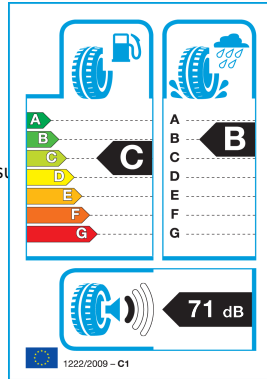

<https://www.gumishop.hr/platin-205-45zr-17-88w-tl-rp-430-s>