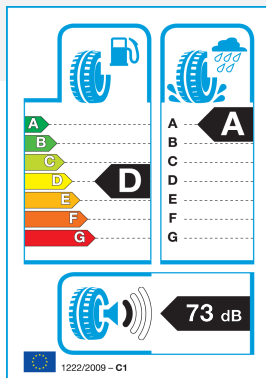

PIRELLI 325/30ZR 23 109Y TL PZero PZ5 L1 XL LAMBORGHINI-VERSION/EXTRA LOAD

887,49€ **869,74€**

- Proizvođač : PIRELLI
- Model : 10PI32530R230Y-0512
- Tip gume : Ljetne
- Brzinski razred : Y: 300 km/h
- Visina gume : 30
- Nosivost gume : 109
- Promjer gume : 23
- Širina gume : 325

<https://www.gumishop.hr/pirelli-325-30zr-23-109y-tl-pzero-pz5-l1-xl-lamborghini-version-extra-load-10pi32530r230y-0512-8019227429503.html>