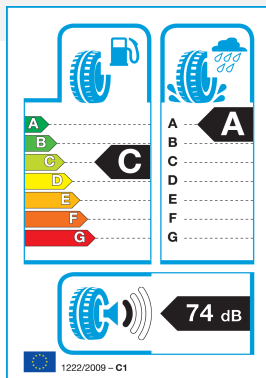

PIRELLI 315/30ZR 21 105Y TL PZero-R N1 XL PORSCHE-VERSION/EXTRA LOAD

~~467,40€~~ **448,70€**

- Proizvođač : PIRELLI
- Model : 10PI31530R210Y-6602
- Tip gume : Ljetne
- Brzinski razred : Y: 300 km/h
- Visina gume : 30
- Nosivost gume : 105
- Promjer gume : 21
- Širina gume : 315

<https://www.gumishop.hr/pirelli-315-30zr-21-105y-tl-pzero-r-n1-xl-porsche-version-extra-load-10pi31530r210y-6602-8019227443806.html>