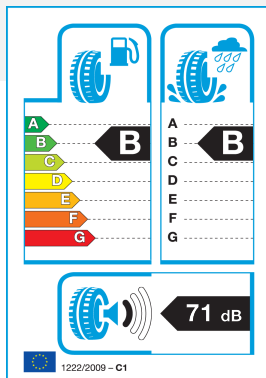

## PIRELLI HL265/35R 22 104H TL PZero PZ4 (SC) MO-S MERCEDES-VERSION/EXTRA LOAD/PNCS

~~366,51€~~ **351,85€**

- Proizvođač : PIRELLI
- Model : 10PI26535R220H-0412
- Tip gume : Ljetne
- Brzinski razred : H: 210 km/h
- Visina gume : 35
- Širina gume : 265
- Nosivost gume : 104
- Promjer gume : 22

[https://www.gumishop.hr/pirelli-hl265-35r-22-104h-tl-pzero-pz4-sc-mo-s-mercedes-version-extra-load-pncs-10pi26535r220h-0412-8019227443547.h  
tml](https://www.gumishop.hr/pirelli-hl265-35r-22-104h-tl-pzero-pz4-sc-mo-s-mercedes-version-extra-load-pncs-10pi26535r220h-0412-8019227443547.html)