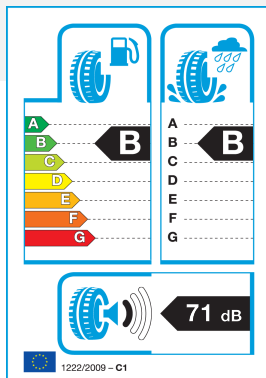

PIRELLI HL265/35R 22 104H TL PZero PZ4 (SC) MO-S MERCEDES-VERSION/EXTRA LOAD/PNCS

~~366,51€~~ **359,18€**

- Proizvođač : PIRELLI
- Model : 10PI26535R220H-0412
- Tip gume : Ljetne
- Brzinski razred : H: 210 km/h
- Visina gume : 35
- Širina gume : 265
- Nosivost gume : 104
- Promjer gume : 22

[https://www.gumishop.hr/pirelli-hl265-35r-22-104h-tl-pzero-pz4-sc-mo-s-mercedes-version-extra-load-pncs-10pi26535r220h-0412-8019227443547.h
tml](https://www.gumishop.hr/pirelli-hl265-35r-22-104h-tl-pzero-pz4-sc-mo-s-mercedes-version-extra-load-pncs-10pi26535r220h-0412-8019227443547.html)