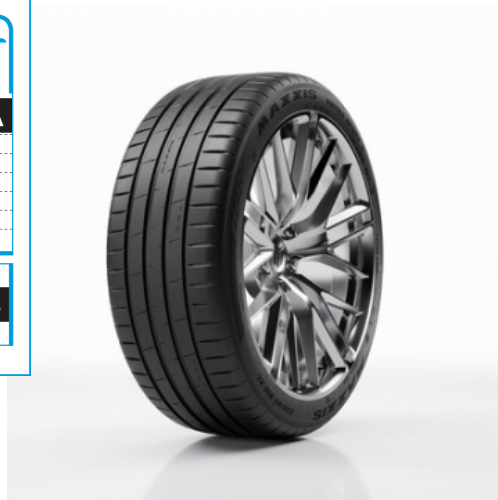

## MAXXIS 255/50R 19 107Y TL Victra Sport-6 XL EXTRA LOAD

~~130,96€~~ **128,34€**

- Proizvođač : MAXXIS
- Model : 10MA25550R190Y-1062
- Tip gume : Ljetne
- Brzinski razred : Y: 300 km/h
- Promjer gume : 19
- Visina gume : 50
- Širina gume : 255
- Nosivost gume : 107

<https://www.gumishop.hr/maxxis-255-50r-19-107y-tl-victra-sport-6-xl-extra-load-10ma25550r190y-1062-4717784366555.html>