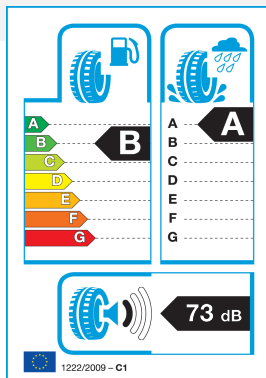

KLEBER 255/40R 19 100Y TL Dynaxer HP-5 XL FSL EXTRA LOAD

~~158,32€~~ **155,15€**

- Proizvođač : KLEBER
- Model : 10KL25540R190Y-3052
- Tip gume : Ljetne
- Brzinski razred : Y: 300 km/h
- Promjer gume : 19
- Visina gume : 40
- Nosivost gume : 100
- Širina gume : 255

<https://www.gumishop.hr/kleber-255-40r-19-100y-tl-dynaxer-hp-5-xl-fsl-extra-load-10kl25540r190y-3052-3528703241294.html>