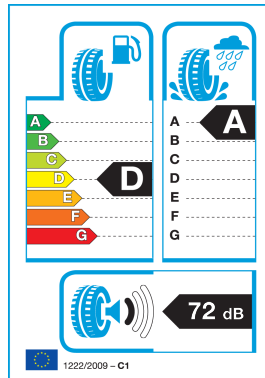

## KUMHO 235/35ZR 19 91Y TL HA-32 XL EXTRA LOAD

~~116,42€~~ **111,77€**

- Proizvođač : KUMHO
- Model : 12KU23535R190Y-3202
- Tip gume : Cijelogodišnje
- Brzinski razred : Y: 300 km/h
- Promjer gume : 19
- Nosivost gume : 91
- Visina gume : 35
- Širina gume : 235