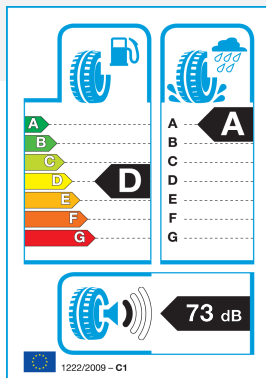

PIRELLI 315/40ZR 21 115Y TL PZero PZ5 L1 XL LAMBORGHINI-VERSION/EXTRA LOAD

542,07€ **531,23€**

- Proizvođač : PIRELLI
- Model : 10PI31540R210Y-0522
- Tip gume : Ljetne
- Brzinski razred : Y: 300 km/h
- Visina gume : 40
- Promjer gume : 21
- Širina gume : 315
- Nosivost gume : 115

<https://www.gumishop.hr/pirelli-315-40zr-21-115y-tl-pzero-pz5-l1-xl-lamborghini-version-extra-load-10pi31540r210y-0522-8019227429466.html>