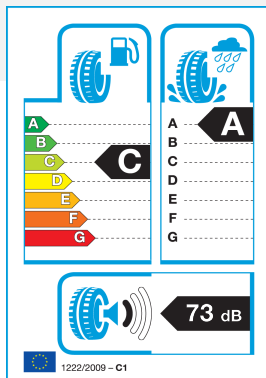

PIRELLI 285/40ZR 22 110Y TL PZero PZ5 L1 XL FSL LAMBORGHINI-VERSION/EXTRA LOAD

558,60€ **547,43€**

- Proizvođač : PIRELLI
- Model : 10PI28540R220Y-0512
- Tip gume : Ljetne
- Brzinski razred : Y: 300 km/h
- Visina gume : 40
- Širina gume : 285
- Promjer gume : 22
- Nosivost gume : 110

<https://www.gumishop.hr/pirelli-285-40zr-22-110y-tl-pzero-pz5-l1-xl-fsl-lamborghini-version-extra-load-10pi28540r220y-0512-8019227429473.html>