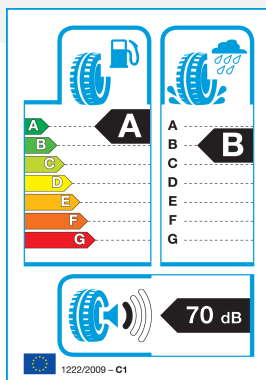

## PIRELLI 245/35R 19 93Y PZero PZ4 (SC) AO XL FSL AUDI-MODELLE/EXTRA LOAD

**221,30€ 216,88€**

- Proizvođač : PIRELLI
- Model : 10PI24535R190Y-0412A
- Tip gume : Ljetne
- Brzinski razred : Y: 300 km/h
- Promjer gume : 19
- Nosivost gume : 93
- Visina gume : 35
- Širina gume : 245