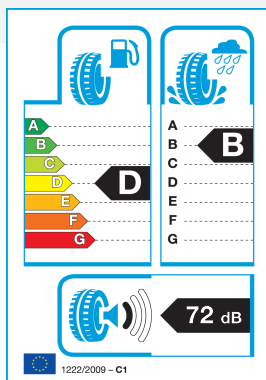

PIRELLI 235/40ZR 18 95Y TL PZero AR XL ALFA ROMEO-VERSION/EXTRA LOAD

~~144,21€~~ **141,33€**

- Proizvođač : PIRELLI
- Model : 10PI23540R180Y-0052A
- Tip gume : Ljetne
- Brzinski razred : Y: 300 km/h
- Nosivost gume : 95
- Visina gume : 40
- Promjer gume : 18
- Širina gume : 235

<https://www.gumishop.hr/pirelli-235-40zr-18-95y-tl-pzero-ar-xl-alfa-romeo-version-extra-load-10pi23540r180y-0052a-8019227240474.html>