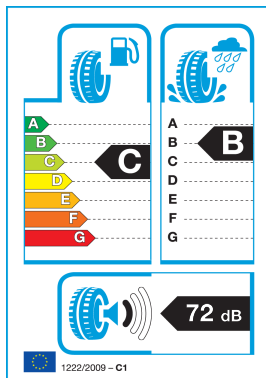

NEXEN 235/50R 18 101W TL N`Fera Su-1 XL FSL EXTRA LOAD

~~112,58€~~ **110,32€**

- Proizvođač : NEXEN
- Model : 10NE23550R180W-4002F
- Tip gume : Ljetne
- Brzinski razred : W: 270 km/h
- Visina gume : 50
- Promjer gume : 18
- Nosivost gume : 101
- Širina gume : 235

<https://www.gumishop.hr/nexen-235-50r-18-101w-tl-n-fera-su-1-xl-fsl-extra-load-10ne23550r180w-4002f-8807622218231.html>