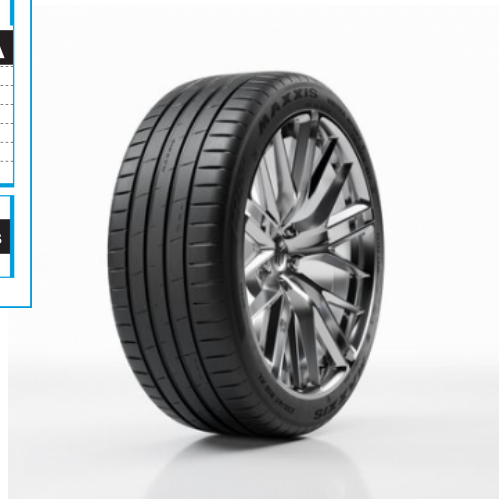

## MAXXIS 275/45R 20 110Y Victra Spo.-6 SUV XL MFS EXTRA LOAD

~~155,04€~~ **151,94€**

- Proizvođač : MAXXIS
- Model : 10MA27545R200Y-1062
- Tip gume : Ljetne
- Brzinski razred : Y: 300 km/h
- Visina gume : 45
- Promjer gume : 20
- Širina gume : 275
- Nosivost gume : 110

<https://www.gumishop.hr/maxxis-275-45r-20-110y-victra-spo-6-suv-xl-mfs-extra-load-10ma27545r200y-1062-4717784366524.html>