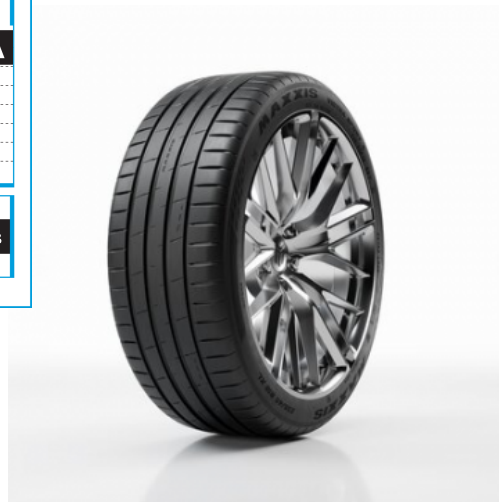

MAXXIS 275/35R 19 100Y TL Victra Sport-6 XL MFS EXTRA LOAD

~~144,21€~~ **138,44€**

- Proizvođač : : MAXXIS
- Model : : 10MA27535R190Y-1062
- Tip gume : Ljetne
- Brzinski razred : Y: 300 km/h
- Promjer gume : 19
- Visina gume : 35
- Nosivost gume : 100
- Širina gume : 275

<https://www.gumishop.hr/maxxis-275-35r-19-100y-tl-victra-sport-6-xl-mfs-extra-load-10ma27535r190y-1062-4717784367491.html>