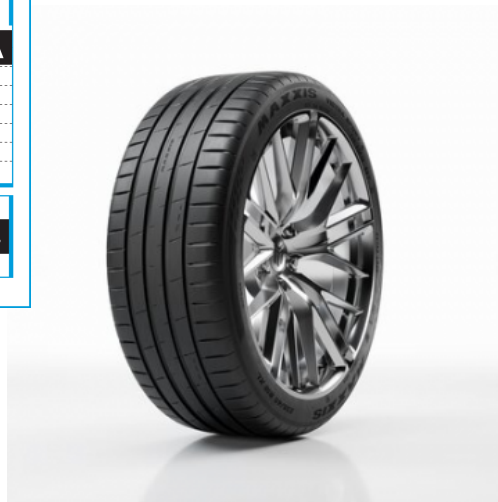

MAXXIS 275/35R 19 100Y TL Victra Sport-6 XL MFS EXTRA LOAD

~~144,35€~~ **141,47€**

- Proizvođač : : MAXXIS
- Model : : 10MA27535R190Y-1062
- Tip gume : Ljetne
- Brzinski razred : Y: 300 km/h
- Promjer gume : 19
- Visina gume : 35
- Nosivost gume : 100
- Širina gume : 275

<https://www.gumishop.hr/maxxis-275-35r-19-100y-tl-victra-sport-6-xl-mfs-extra-load-10ma27535r190y-1062-4717784367491.html>