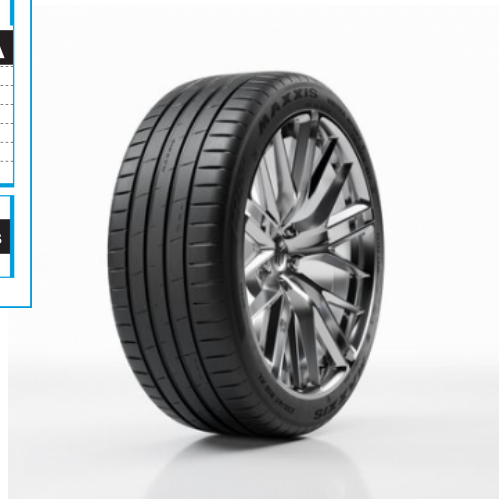

MAXXIS 235/60R 18 107W Victra Sp.-6 SUV XL MFS EXTRA LOAD

~~119,13€~~ **116,75€**

- Proizvođač : MAXXIS
- Model : 10MA23560R180Y-1062
- Tip gume : Ljetne
- Brzinski razred : W: 270 km/h
- Visina gume : 60
- Promjer gume : 18
- Širina gume : 235
- Nosivost gume : 107

<https://www.gumishop.hr/maxxis-235-60r-18-107w-victra-sp-6-suv-xl-mfs-extra-load-10ma23560r180y-1062-4717784367408-html>