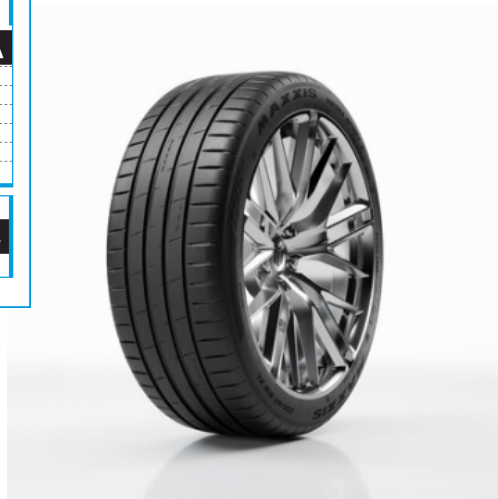

MAXXIS 225/55R 19 99Y Victra Sport-6 SUV XL MFS EXTRA LOAD

~~120,41€~~ **118,00€**

- Proizvođač : : MAXXIS
- Model : : 10MA22555R190Y-1062
- Tip gume : Ljetne
- Brzinski razred : Y: 300 km/h
- Promjer gume : 19
- Visina gume : 55
- Nosivost gume : 99
- Širina gume : 225

<https://www.gumishop.hr/maxxis-225-55r-19-99y-victra-sport-6-suv-xl-mfs-extra-load-10ma22555r190y-1062-4717784367378.html>