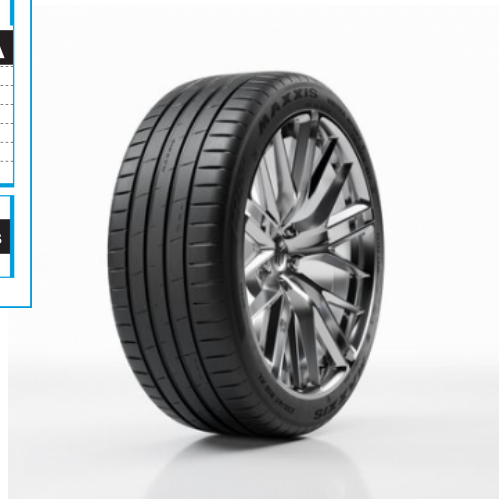

MAXXIS 225/45R 19 96Y TL Victra Sport-6 XL MFS EXTRA LOAD

~~119,42€~~ **117,03€**

- Proizvođač : : MAXXIS
- Model : : 10MA22545R190Y-1062
- Tip gume : Ljetne
- Brzinski razred : Y: 300 km/h
- Promjer gume : 19
- Visina gume : 45
- Nosivost gume : 96
- Širina gume : 225

<https://www.gumishop.hr/maxxis-225-45r-19-96y-tl-victra-sport-6-xl-mfs-extra-load-10ma22545r190y-1062-4717784367361.html>