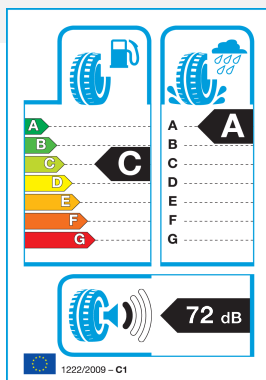

MAXXIS 225/45R 19 96Y TL Victra Sport-6 XL MFS EXTRA LOAD

~~119,42€~~ **117,03€**

- Proizvođač : : MAXXIS
- Model : : 10MA22545R190Y-1062
- Tip gume : Ljetne
- Brzinski razred : Y: 300 km/h
- Promjer gume : 19
- Visina gume : 45
- Nosivost gume : 96
- Širina gume : 225

<https://www.gumishop.hr/maxxis-225-45r-19-96y-tl-victra-sport-6-xl-mfs-extra-load-10ma22545r190y-1062-4717784367361.html>