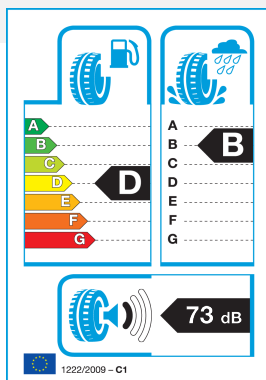

YOKOHAMA 275/35R 19 100Y BluEarth-4S AW21 XL RPB EXTRA LOAD

~~191,24€~~ **187,41€**

- Proizvođač : YOKOHAMA
- Model : 12YO27535R190Y-0212
- Tip gume : Cijelogodišnje
- Brzinski razred : Y: 300 km/h
- Promjer gume : 19
- Nosivost gume : 96
- Visina gume : 35
- Širina gume : 255

<https://www.gumishop.hr/yokohama-275-35r-19-100y-blueearth-4s-aw21-xl-rpb-extra-load-12yo27535r190y-0212-4548515305839.html>