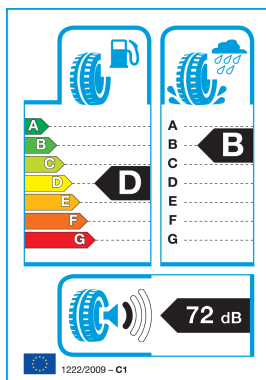

## YOKOHAMA 235/40R 19 96Y TL BluEarth-4S AW21

~~163,45€~~ **156,91€**

- Proizvođač : YOKOHAMA
- Model : 12YO23540R190Y-0210
- Tip gume : Cijelogodišnje
- Brzinski razred : Y: 300 km/h
- Promjer gume : 19
- Visina gume : 40
- Nosivost gume : 96
- Širina gume : 235

<https://www.gumishop.hr/yokohama-235-40r-19-96y-tl-blueearth-4s-aw21-12yo23540r190y-0210-4548515318945.html>