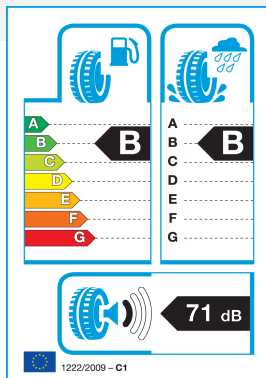

CONTINENTAL 205/65R 17 100H TL AllSeasonContact-2 XL EXTRA LOAD

~~194,37€~~ **190,48€**

- Proizvođač : CONTINENTAL
- Model : 12CO20565R170H-2002
- Tip gume : Cijelogodišnje
- Promjer gume : 17
- Brzinski razred : H: 210 km/h
- Visina gume : 65
- Širina gume : 205
- Nosivost gume : 100

CONTINENTAL 205/65R 17 100H TL AllSeasonContact-2 XL EXTRA LOAD

<https://www.gumishop.hr/continental-205-65r-17-100h-tl-allseasoncontact-2-xl-extra-load-12co20565r170h-2002-4019238298529.html>