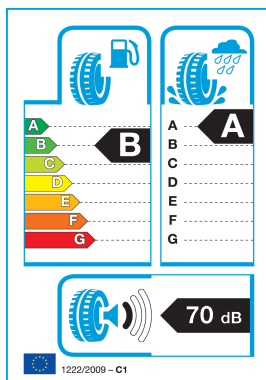

PIRELLI 255/50R 19 103Y TL PZero N1 PORSCHE-VERSION

219,17€ **214,78€**

- Proizvođač : PIRELLI
- Model : 11PI25550R190Y-85001
- Tip gume : Ljetne
- Brzinski razred : Y: 300 km/h
- Promjer gume : 19
- Visina gume : 50
- Nosivost gume : 103
- Širina gume : 255