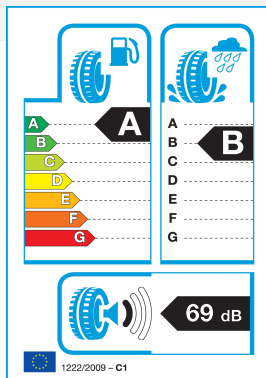

PIRELLI 235/55R 19 105H TL Scorpion MO XL MERCEDES-VERSION/EXTRA LOAD

~~170,29€~~ **166,88€**

- Proizvođač : PIRELLI
- Model : 11PI23555R190H-2502
- Tip gume : Ljetne
- Brzinski razred : H: 210 km/h
- Promjer gume : 19
- Visina gume : 55
- Širina gume : 235
- Nosivost gume : 105

PIRELLI 235/55R 19 105H TL Scorpion MO XL MERCEDES-VERSION/EXTRA LOAD

<https://www.gumishop.hr/pirelli-235-55r-19-105h-tl-scorpion-mo-xl-mercedes-version-extra-load-11pi23555r190h-2502-8019227396881.html>