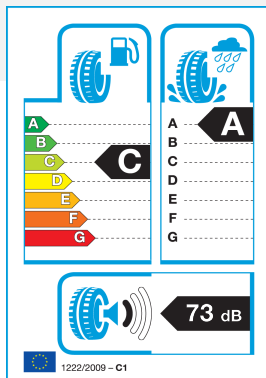

PIRELLI 325/35ZR 22 114Y TL PZero PZ5 L1 XL FSL LAMBORGHINI-VERSION/EXTRA LOAD

~~615,46€~~ **590,84€**

- Proizvođač : PIRELLI
- Model : 10PI32535R220Y-0512
- Tip gume : Ljetne
- Brzinski razred : Y: 300 km/h
- Visina gume : 35
- Promjer gume : 22
- Širina gume : 325
- Nosivost gume : 114

<https://www.gumishop.hr/pirelli-325-35zr-22-114y-tl-pzero-pz5-l1-xl-fsl-lamborghini-version-extra-load-10pi32535r220y-0512-8019227429480.html>