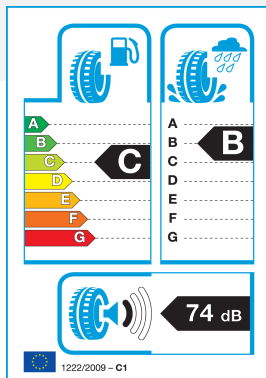

PIRELLI 325/30ZR 21 108Y TL PZero-R NA2 XL FSL PORSCHE-VERSION/EXTRA LOAD/FSL

534,09€ **512,73€**

- Proizvođač : PIRELLI
- Model : 10PI32530R210Y-6602
- Tip gume : Ljetne
- Brzinski razred : Y: 300 km/h
- Visina gume : 30
- Promjer gume : 21
- Nosivost gume : 108
- Širina gume : 325

<https://www.gumishop.hr/pirelli-325-30zr-21-108y-tl-pzero-r-na2-xl-fsl-porsche-version-extra-load-fsl-10pi32530r210y-6602-8019227411263.html>