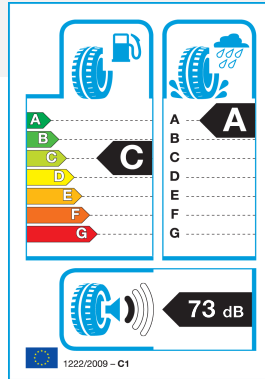

**PIRELLI 285/45ZR 21 113Y TL PZero PZ5 L1 XL FSL LAMBORGHINI-
VERSION/EXTRA LOAD**

479,80€ 460,61€

- Proizvođač : PIRELLI
- Model : 10PI28545R210Y-0512
- Tip gume : Ljetne
- Brzinski razred : Y: 300 km/h
- Visina gume : 45
- Širina gume : 285
- Promjer gume : 21
- Nosivost gume : 113

<https://www.gumishop.hr/pirelli-285-45zr-21-113y-tl-pzero-pz5-l1-xl-fsl-lamborghini-version-extra-load-10pi28545r210y-0512-8019227429459.html>