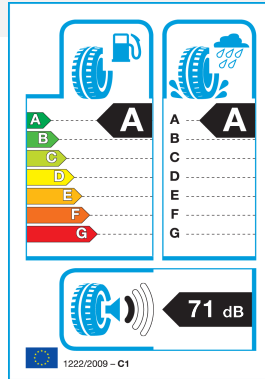

PIRELLI 285/40R 20 108Y TL PZero PZ4+ XL FSL BMW-VERSION/EXTRA LOAD

287,85€ 276,34€

- Proizvođač : PIRELLI
- Model : 10PI28540R200Y-0402
- Tip gume : Ljetne
- Brzinski razred : Y: 300 km/h
- Visina gume : 40
- Promjer gume : 20
- Širina gume : 285
- Nosivost gume : 108

PIRELLI 285/40R 20 108Y TL PZero PZ4+ XL FSL BMW-VERSION/EXTRA LOAD

<https://www.gumishop.hr/pirelli-285-40r-20-108y-tl-pzero-pz4-xl-fsl-bmw-version-extra-load-10pi28540r200y-0402-8019227393903.html>