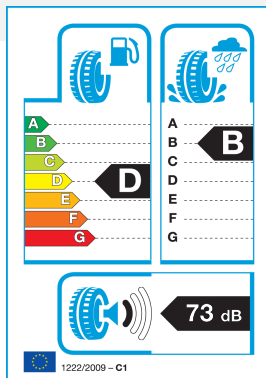

PIRELLI 255/35ZR 20 97Y TL PZero-R NA2 XL PORSCHE-VERSION/EXTRA LOAD

298,82€ 292,85€

- Proizvođač : PIRELLI
- Model : 10PI25535R200Y-6602
- Tip gume : Ljetne
- Brzinski razred : Y: 300 km/h
- Nosivost gume : 97
- Visina gume : 35
- Promjer gume : 20
- Širina gume : 255

<https://www.gumishop.hr/pirelli-255-35zr-20-97y-tl-pzero-r-na2-xl-porsche-version-extra-load-10pi25535r200y-6602-8019227411201.html>