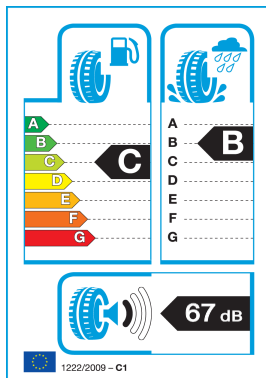

PIRELLI 185/65R 15 88H TL Cintur.P-1

~~102,89€~~ **100,83€**

- Proizvođač : PIRELLI
- Model : 10PI18565R150H-1010P
- Tip gume : Ljetne
- Brzinski razred : H: 210 km/h
- Promjer gume : 15
- Visina gume : 65
- Širina gume : 185
- Nosivost gume : 88

<https://www.gumishop.hr/pirelli-185-65r-15-88h-tl-cintur-p-1-10pi18565r150h-1010p-8019227453119-html>