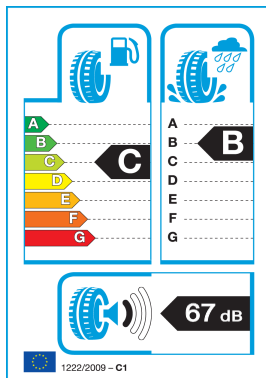

PIRELLI 185/65R 15 88H TL Cintur.P-1

~~102,60€~~ **98,50€**

- Proizvođač : PIRELLI
- Model : 10PI18565R150H-1010P
- Tip gume : Ljetne
- Brzinski razred : H: 210 km/h
- Promjer gume : 15
- Visina gume : 65
- Širina gume : 185
- Nosivost gume : 88

<https://www.gumishop.hr/pirelli-185-65r-15-88h-tl-cintur-p-1-10pi18565r150h-1010p-8019227453119-html>