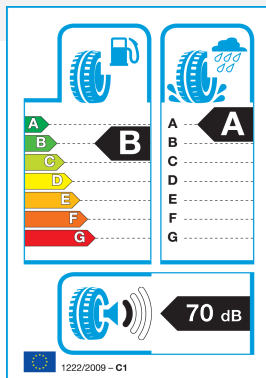

KLEBER 235/35R 19 91Y TL Dynaxer HP-5 XL FSL EXTRA LOAD

~~135,23€~~ **129,82€**

- Proizvođač : KLEBER
- Model : 10KL23535R190Y-3052
- Tip gume : Ljetne
- Brzinski razred : Y: 300 km/h
- Promjer gume : 19
- Nosivost gume : 91
- Visina gume : 35
- Širina gume : 235

<https://www.gumishop.hr/kleber-235-35r-19-91y-tl-dynaxer-hp-5-xl-fsl-extra-load-10kl23535r190y-3052-3528700739572.html>