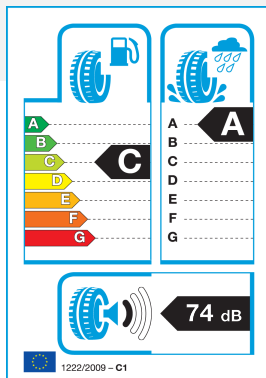

## GOODYEAR 295/35R 20 105Y Eag.F-1 Supersp.NF0 MFS PORSCHE-AUSFAHRRUNG/EXTRA LOAD

~~338,72€~~ **331,95€**

- Proizvođač : GOODYEAR
- Model : 10GY29535R200Y-3502
- Tip gume : Ljetne
- Brzinski razred : Y: 300 km/h
- Visina gume : 35
- Promjer gume : 20
- Širina gume : 295
- Nosivost gume : 105

<https://www.gumishop.hr/goodyear-295-35r-20-105y-eag-f-1-supersp-nf0-mfs-porsche-ausfa-hrung-extra-load-10gy29535r200y-3502-4038526074935-html>