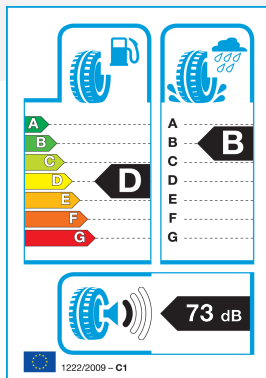

CONTINENTAL 275/35ZR 20 102Y TL SpCont.2 MO XL FR MERCEDES-MODELLE/EXTRA LOAD

~~259,35€~~ **248,98€**

- Proizvođač : CONTINENTAL
- Model : 10CO27535R200Y-2002N
- Tip gume : Ljetne
- Brzinski razred : Y: 300 km/h
- Visina gume : 35
- Nosivost gume : 102
- Promjer gume : 20
- Širina gume : 275

[https://www.gumishop.hr/continental-275-35zr-20-102y-tl-spcont-2-mo-xl-fr-mercedes-modelle-extra-load-10co27535r200y-2002n-4019238667011-h](https://www.gumishop.hr/continental-275-35zr-20-102y-tl-spcont-2-mo-xl-fr-mercedes-modelle-extra-load-10co27535r200y-2002n-4019238667011-html)
tml