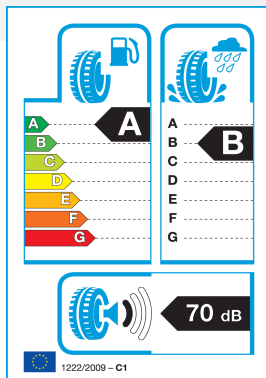

CONTINENTAL 245/45R 20 103W TL PremCont.C CS XL FR EXTRA LOAD/SEAL

~~280,58€~~ **274,97€**

- Proizvođač : CONTINENTAL
- Model : 10CO24545R200-1002
- Tip gume : Ljetne
- Brzinski razred : W: 270 km/h
- Visina gume : 45
- Promjer gume : 20
- Nosivost gume : 103
- Širina gume : 245

<https://www.gumishop.hr/continental-245-45r-20-103w-tl-premcont-c-cs-xl-fr-extra-load-seal-10co24545r200-1002-4019238091717-html>