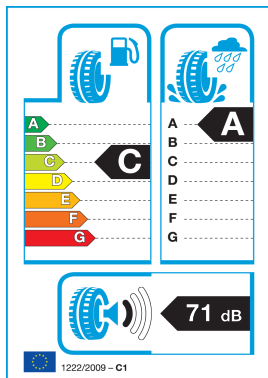

## KUMHO 235/60R 18 107H TL WP-52 XL EV SILENT/EXTRA LOAD ~~130,25€~~ **125,04€**

- Proizvođač: : KUMHO
- Model: :  
13KU23560R180H-0522
- Tip gume : Zimske
- Brzinski razred : H: 210  
km/h
- Visina gume : 60
- Promjer gume : 18
- Širina gume : 235
- Nosivost gume : 107

<https://www.gumishop.hr/kumho-235-60r-18-107h-tl-wp-52-xl-ev-silent-extra-load-13ku23560r180h-0522-8808956374969.html>