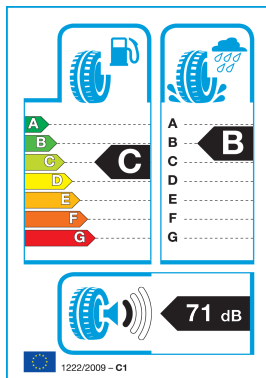

## KUMHO 235/50R 20 104V TL WP-52 XL EV SILENT/EXTRA LOAD ~~213,18€~~ **204,65€**

- Proizvođač : KUMHO
- Model : 13KU23550R200V-0522
- Tip gume : Zimske
- Brzinski razred : V: 240 km/h
- Visina gume : 50
- Širina gume : 235
- Promjer gume : 20
- Nosivost gume : 104

<https://www.gumishop.hr/kumho-235-50r-20-104v-tl-wp-52-xl-ev-silent-extra-load-13ku23550r200v-0522-8808956374273.html>