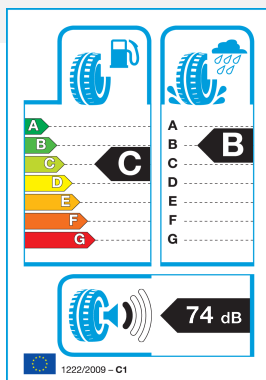

PIRELLI 295/40ZR 21 111Y TL PZero MO XL MERCEDES-VERSION/EXTRA LOAD

294,41€ 282,63€

- Proizvođač : PIRELLI
- Model : 11PI29540R210Y-85020
- Tip gume : Ljetne
- Brzinski razred : Y: 300 km/h
- Visina gume : 40
- Širina gume : 295
- Promjer gume : 21
- Nosivost gume : 111

<https://www.gumishop.hr/pirelli-295-40zr-21-111y-tl-pzero-mo-xl-mercedes-version-extra-load-11pi29540r210y-85020-8019227207491.html>