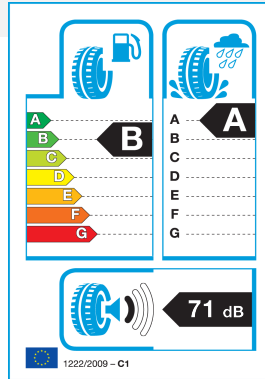

PIRELLI 315/40R 21 111Y TL PZero PZ5 MO MERCEDES-VERSION

291,13€ 279,48€

- Proizvođač : PIRELLI
- Model : 10PI31540R210Y-0510M
- Tip gume : Ljetne
- Brzinski razred : Y: 300 km/h
- Visina gume : 40
- Promjer gume : 21
- Širina gume : 315
- Nosivost gume : 111