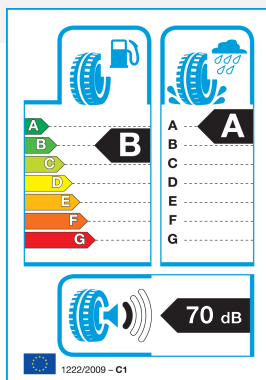

PIRELLI 275/45R 21 107Y TL PZero PZ5 MO MERCEDES-VERSION

249,09€ 239,13€

- Proizvođač : PIRELLI
- Model : 10PI27545R210Y-0510M
- Tip gume : Ljetne
- Brzinski razred : Y: 300 km/h
- Visina gume : 45
- Širina gume : 275
- Promjer gume : 21
- Nosivost gume : 107