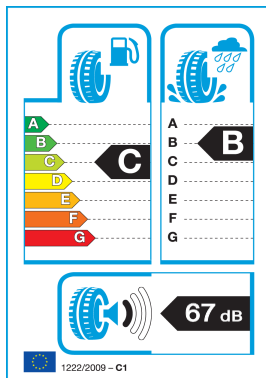

PIRELLI 175/65R 15 84H TL Cintur.P-1

99,75€ 97,76€

- Proizvođač : PIRELLI
- Model : 10PI17565R150H-1010P
- Tip gume : Ljetne
- Brzinski razred : H: 210 km/h
- Nosivost gume : 84
- Promjer gume : 15
- Visina gume : 65
- Širina gume : 175