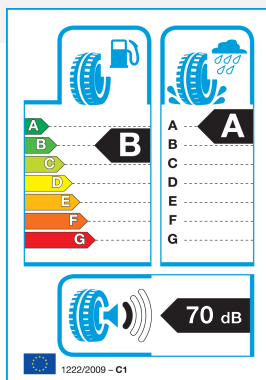

PIRELLI 255/50R 21 109V TL PZero Winter-2 XL FSL EXTRA LOAD/PNCS

~~338,30€~~ **331,53€**

- Proizvođač : PIRELLI
- Model : 13PI25550R210V-2222
- Tip gume : Zimske
- Brzinski razred : V: 240 km/h
- Visina gume : 50
- Širina gume : 255
- Promjer gume : 21
- Nosivost gume : 109

<https://www.gumishop.hr/pirelli-255-50r-21-109v-tl-pzero-winter-2-xl-fsl-extra-load-pncs-13pi25550r210v-2222-8019227444650.html>