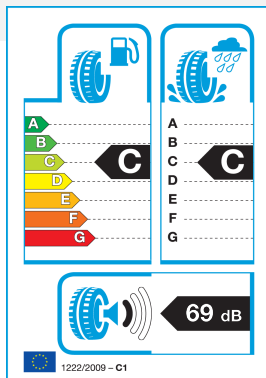

PIRELLI 195/50R 15 86V TL Powergy All Sea.SF XL EXTRA LOAD

100,89€ 96,85€

- Proizvođač : PIRELLI
- Model : 12PI19550R150V-5002
- Tip gume : Cijelogodišnje
- Brzinski razred : V: 240 km/h
- Promjer gume : 15
- Nosivost gume : 86
- Širina gume : 195
- Visina gume : 50

<https://www.gumishop.hr/pirelli-195-50r-15-86v-tl-powergy-all-sea-sf-xl-extra-load-12pi19550r150v-5002-8019227453287-html>