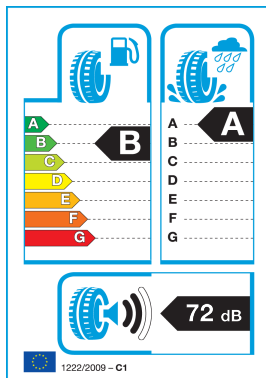

KLEBER 225/65R 16C 112R TL Transpro-2

138,37€ 135,60€

- Proizvođač : KLEBER
- Model : 20KL22565R160R-2220
- Tip gume : Ljetne
- Brzinski razred : R: 170 km/h
- Visina gume : 65
- Promjer gume : 16
- Širina gume : 225
- Nosivost gume : 112

<https://www.gumishop.hr/kleber-225-65r-16c-112r-tl-transpro-2-20kl22565r160r-2220-3528707508089.html>