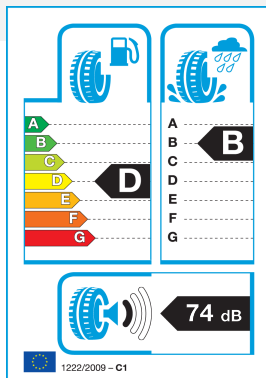

## VREDESTEIN 295/40R 20 110V TL Wintrac Pro Plus XL EXTRA LOAD

~~259,35€~~ **254,16€**

- Proizvođač : VREDESTEIN
- Model : 13VR29540R200V-6502
- Tip gume : Zimske
- Brzinski razred : V: 240 km/h
- Visina gume : 40
- Promjer gume : 20
- Širina gume : 295
- Nosivost gume : 110

<https://www.gumishop.hr/vredestein-295-40r-20-110v-tl-wintrac-pro-plus-xl-extra-load-13vr29540r200v-6502-8714692802089.html>