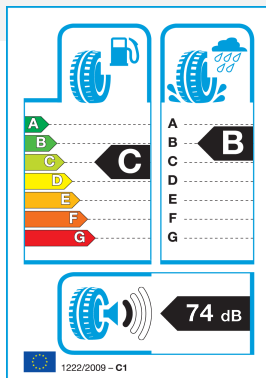

VREDESTEIN 285/45R 19 111V Wintrac Pro Plus XL FSL EXTRA LOAD

~~243,53€~~ **238,66€**

- Proizvođač: : VREDESTEIN
- Model: : 13VR28545R190V-6502
- Tip gume : Zimske
- Brzinski razred : V: 240 km/h
- Promjer gume : 19
- Visina gume : 45
- Širina gume : 285
- Nosivost gume : 111

<https://www.gumishop.hr/vredestein-285-45r-19-111v-wintrac-pro-plus-xl-fsl-extra-load-13vr28545r190v-6502-8714692802355.html>