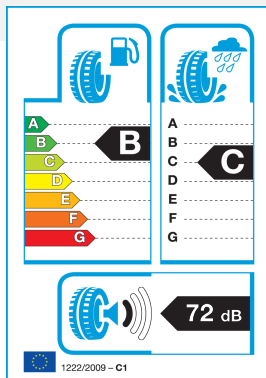

VREDESTEIN 255/60R 18 112V TL Wintrac Pro Plus XL EXTRA LOAD

~~174,99€~~ **171,49€**

- Proizvođač : VREDESTEIN
- Model : 13VR25560R180V-6502
- Tip gume : Zimske
- Brzinski razred : V: 240 km/h
- Visina gume : 60
- Promjer gume : 18
- Širina gume : 255
- Nosivost gume : 112

<https://www.gumishop.hr/vredestein-255-60r-18-112v-tl-wintrac-pro-plus-xl-extra-load-13vr25560r180v-6502-8714692802652.html>