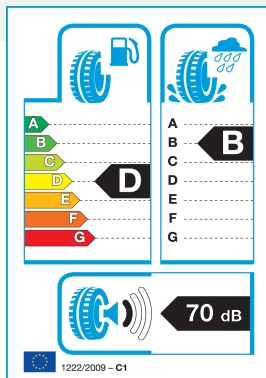

## VREDESTEIN 225/45R 19 96V TL Wintrac Pro Plus XL EXTRA LOAD

~~197,08€~~ **189,19€**

- Proizvođač : VREDESTEIN
- Model : 13VR22545R190V-6502
- Tip gume : Zimske
- Brzinski razred : V: 240 km/h
- Promjer gume : 19
- Visina gume : 45
- Nosivost gume : 96
- Širina gume : 225

<https://www.gumishop.hr/vredestein-225-45r-19-96v-tl-wintrac-pro-plus-xl-extra-load-13vr22545r190v-6502-8714692802393.html>