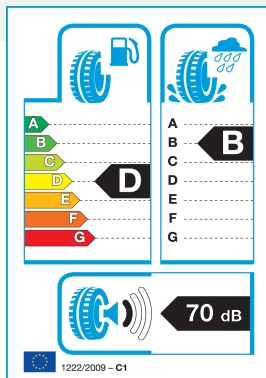

## VREDESTEIN 225/45R 19 96V TL Wintrac Pro Plus XL EXTRA LOAD

~~197,08€~~ **193,14€**

- Proizvođač : VREDESTEIN
- Model : 13VR22545R190V-6502
- Tip gume : Zimske
- Brzinski razred : V: 240 km/h
- Promjer gume : 19
- Visina gume : 45
- Nosivost gume : 96
- Širina gume : 225

<https://www.gumishop.hr/vredestein-225-45r-19-96v-tl-wintrac-pro-plus-xl-extra-load-13vr22545r190v-6502-8714692802393.html>